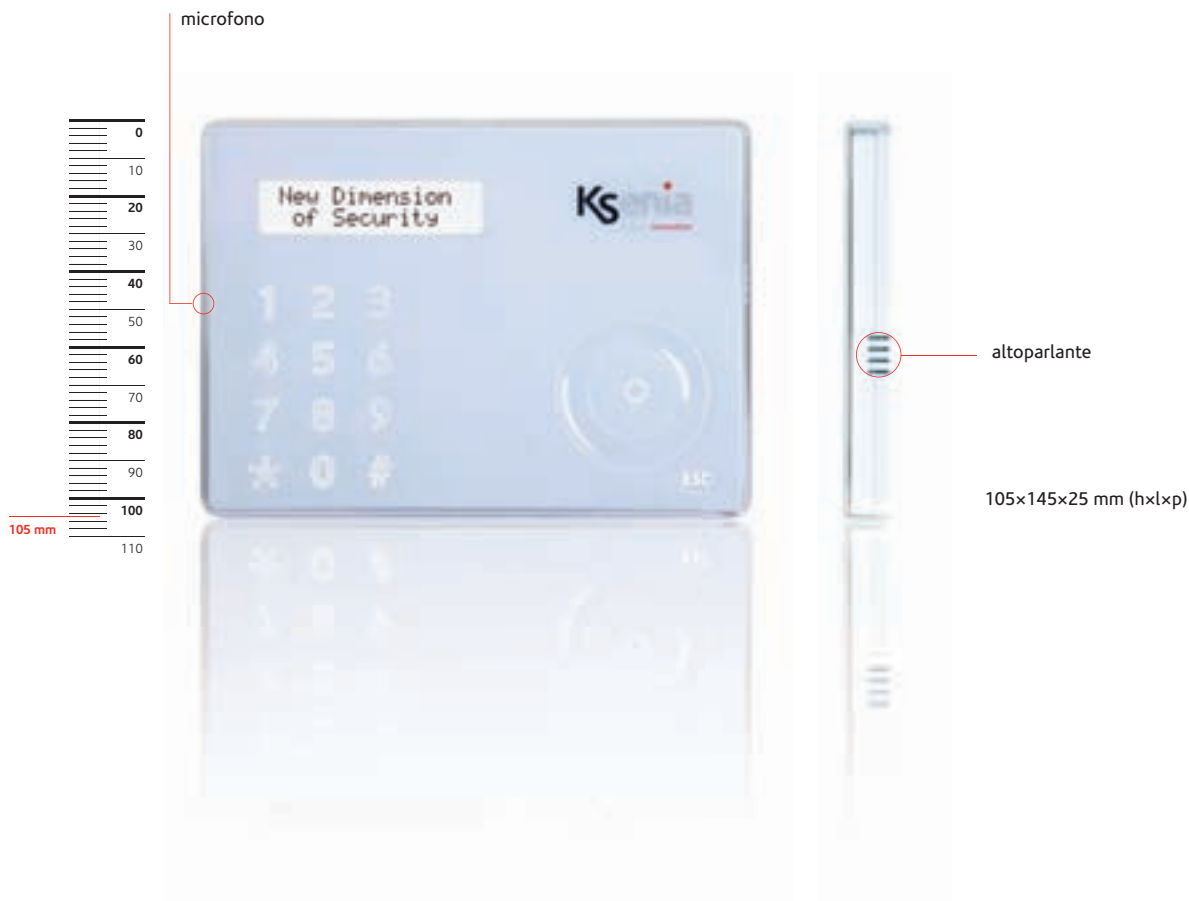

Ksenia
security innovation

catalogo 2010/2011
LE TASTIERE TOUCH

ergo™

Tastiera CAPSENSE LCD

codice prodotto KSI210000.300

ergo™ è un'innovativa tastiera con display a cristalli liquidi dal design sobrio e pulito e dal profilo estremamente sottile (incassata a parete sporge meno di 13 mm) che collocata in un qualsiasi ambiente ne esalta prestigio e modernità. Grazie all'impiego della tecnologia *CapSense* sono state eliminate completamente le antiestetiche parti meccaniche (tasti e pulsantini vari), oggetto spesso di falsi contatti e fonte di accumulo di polvere al punto che la maggior parte delle soluzioni attualmente presenti sul mercato necessitano, nella migliore delle ipotesi, di uno sportellino per nasconderle. Il frontale della nuova tastiera **ergo™** è invece completamente liscio e tutte le funzioni desiderate si attivano semplicemente sfiorandone la superficie in corrispondenza delle aree indicate dalla grafica (tutta protetta all'interno: numeri, simboli, area del mouse a scorrimento circolare), in maniera semplice e razionale. Le funzioni possibili, come dettagliatamente descritto in seguito, sono davvero molte e innovative.

Può essere personalizzata nei 4 colori Ksenia (bianco, nero, grigio e rosso) semplicemente sostituendo la mascherina interna –includa nella confezione per utente finale– operazione effettuabile con estrema facilità anche da parte di quest'ultimo semplicemente rimuovendo il coperchio a pressione. È stata pensata anche per essere montata ad incasso (senza aggiunta di altre parti plastiche) nella scatola DIN 503 standard oppure a parete, o se si desidera, si può optare per la soluzione da tavolo con l'ausilio del supporto incluso.

particolare della tastiera capsense LCD

LE TASTIERE TOUCH

tastiere serie **ergo**™

LE TASTIERE TOUCH / serie ergo

ergo dal latino significa **ebbene, allora, dunque.**
ergo derives from Latin and means **then, therefore, at last.**