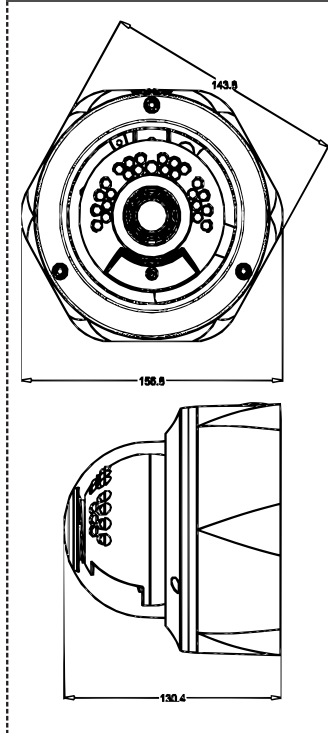

Modello	SNC-22812D
Sensore	1/2.9" SONY 2.43MP Progres. scan CMOS
Illuminazione minima	0 Lux IR ON, Col. 0.2Lux/F1.2, BW 0.05/ F1.4
Electronic Shutter	Auto/ Manual (1/25~1/10000)
Day&Night	Auto/BW/Colore/Estern ICR.
Opzioni Video	DWDR, Specchio, 3DNR, Nitidezza e luminosità impostabili
LED IR	24 Led Infrarosso (850nm)
Distanza Illuminazione	15 m (interno)/10 m (esterno)
Lente	2.8-12mm 3MP DC ICR
Compressione Video	H.264
Caratteristiche Codec	Dual Stream
Max. Risoluz. Immagine	1920x1080
Sistema di codifica	Bit rate costante o variabile
Bit Rate Video	16kbps-8000Kbps
Tipo stream	Complex Stream / Video Stream
Motion detection	Singola zona con sensibilità multi livello
Zone Privacy	4 zone Impostabili
Acquisizione Immagine	Formato JPEG, ris. max. pari a quella video
Protezione Password	Supportata
Visualizzazione testo	Supporta nome canale e data
Funzioni allarme	Perdita Video, Rete disconnessa
Visual. disp. mobili	Apple, Android
Protocolli	TCP/IP, UDP, HTTP, DHCP, RTP/RTSP, DNS, DDNS, NTP, PPPoE, UPNP, SMTP
Interfaccia di rete	RJ45 10/100Mbps adattativo
Uscita video analogica	1ch CVBS BNC
Temperatura operativa	-10°C ~ 55°C / 0%-90%
Protezione IP	IP66
Alimentazione	12Vcc / PoE
Consumo	<6W
Dimensioni	130.4x156.8 mm
Peso	1110 g

Made in P.R.C.

Dimensioni

SAIET

SNC-22812D

Manuale utente

Congratulazioni per aver acquistato questo prodotto. Questo manuale fornisce tutte le informazioni per l'installazione del prodotto modello SNC-22812D. Grazie alla tecnologia SONY CMOS Progressive Scan questa telecamera IP fornisce la migliore qualità dell'immagine in tutte le condizioni. Le caratteristiche che contraddistinguono questa telecamera sono: la risoluzione Full HD, l'alimentazione tramite PoE, la resistenza all'acqua (IP 66), la resistenza agli atti vandalici e la staffa interna magnetica per una regolazione più semplice. Tramite i comandi interni alla custodia è possibile regolare il fuoco e lo zoom